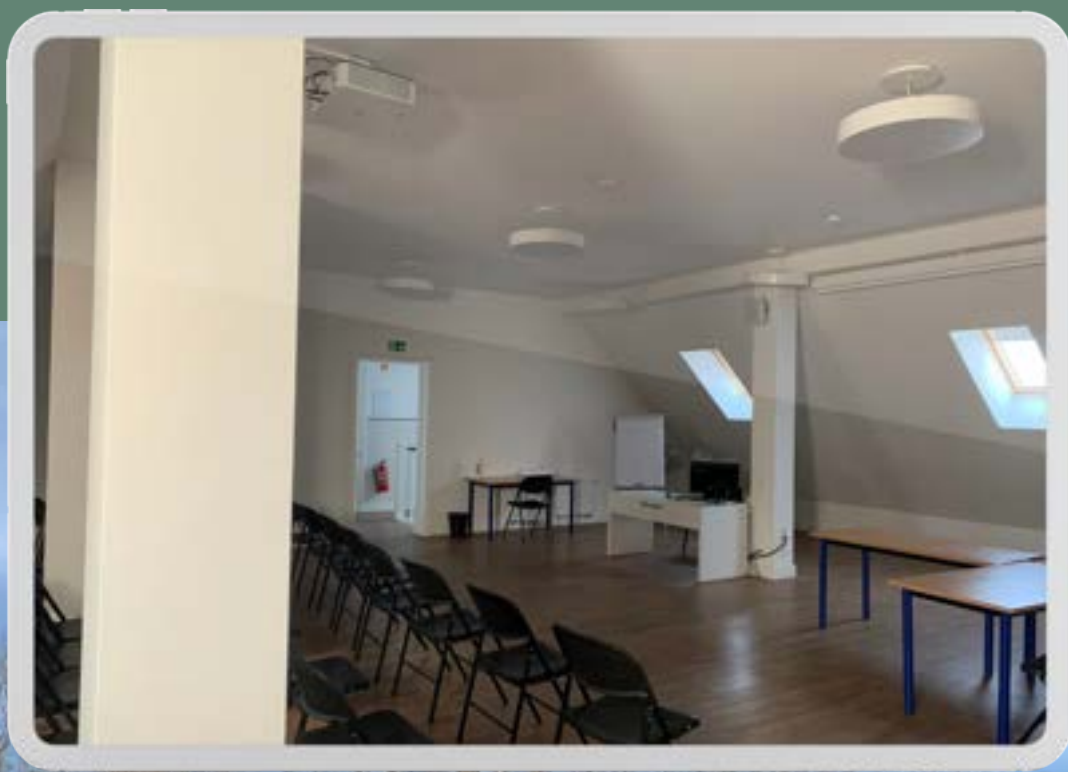

Konferencijų salė

Nuomojama patalpa

1

Administraciniame pastate

Salė administracinio pastato II aukšte.

Renginiams iki 30-40 žmonių.

Konferencijoms ir seminarams reikalinga įranga.

Kaina: 1 val. – 200 Eur.