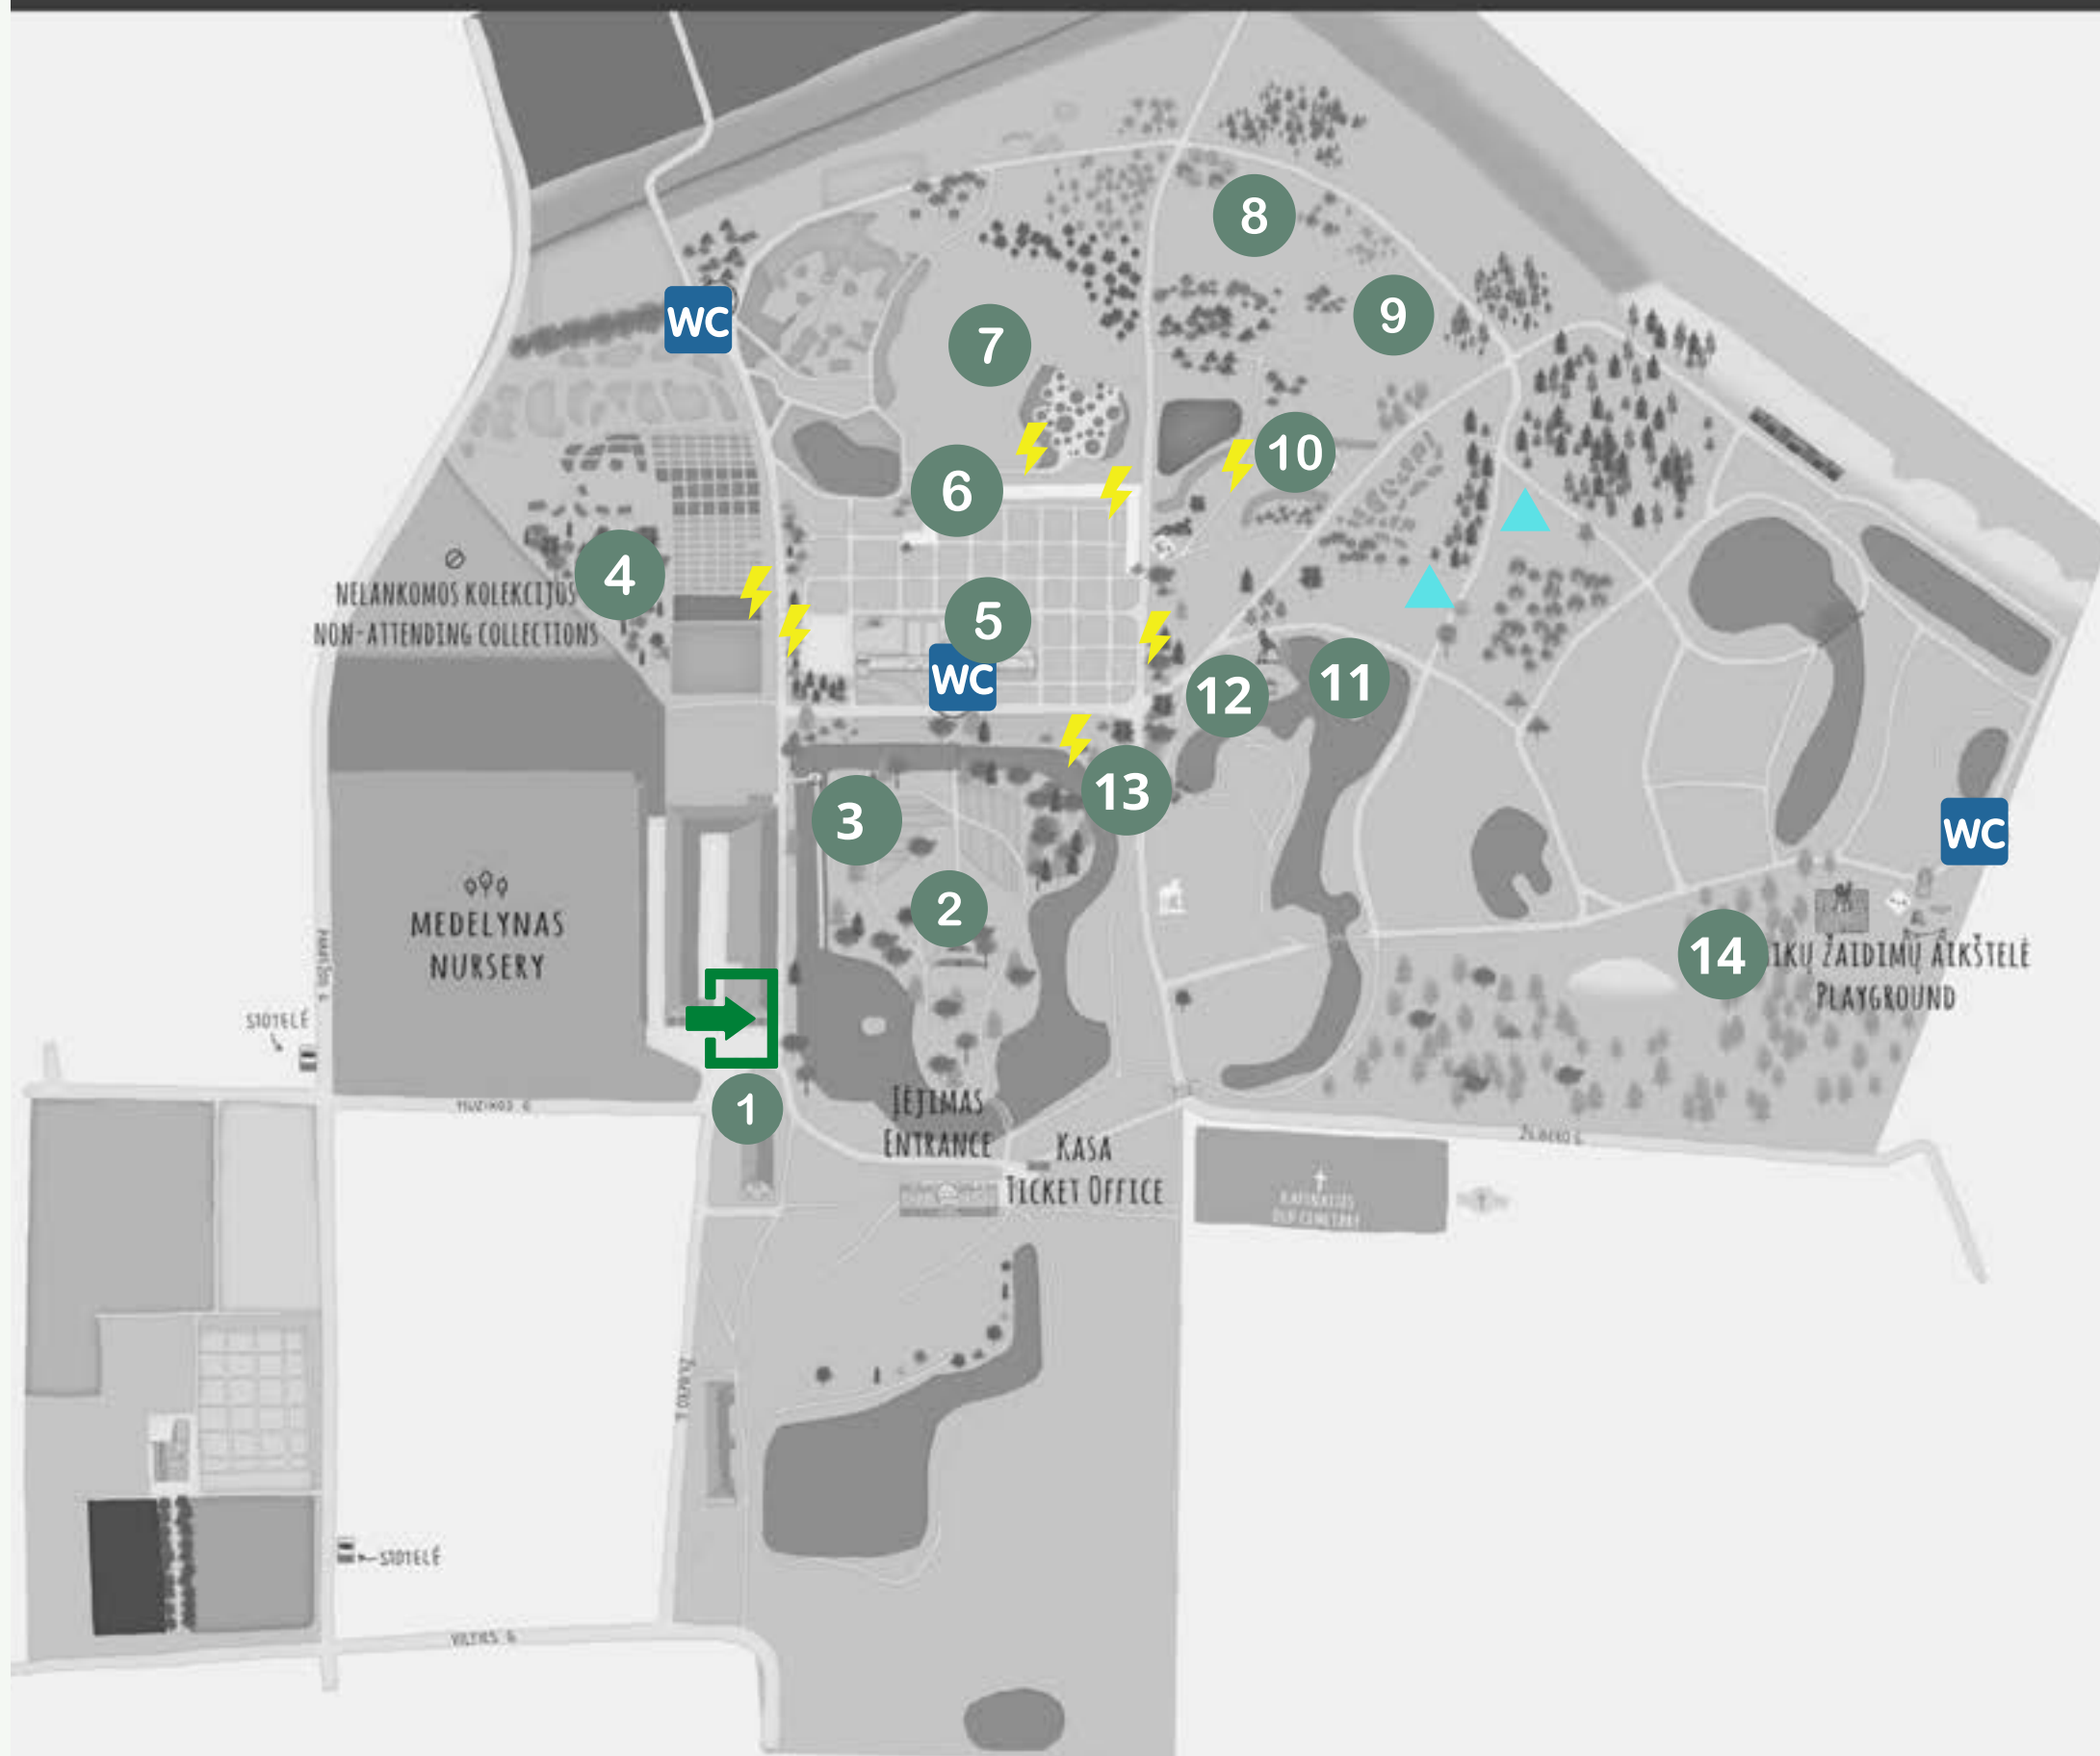

VYTAUTO DIDŽIOJO UNIVERSITETO BOTANIKOS SODAS

BOTANICAL GARDEN OF VYTAUTAS MAGNUS UNIVERSITY

- Transporto įvažiavimas
- Bio ir stacionarūs tualetai
- Elektros prisijungimo taškai
- Nuomojamos renginių aikštelės
- Nuomojamos teritorijos ir patalpos